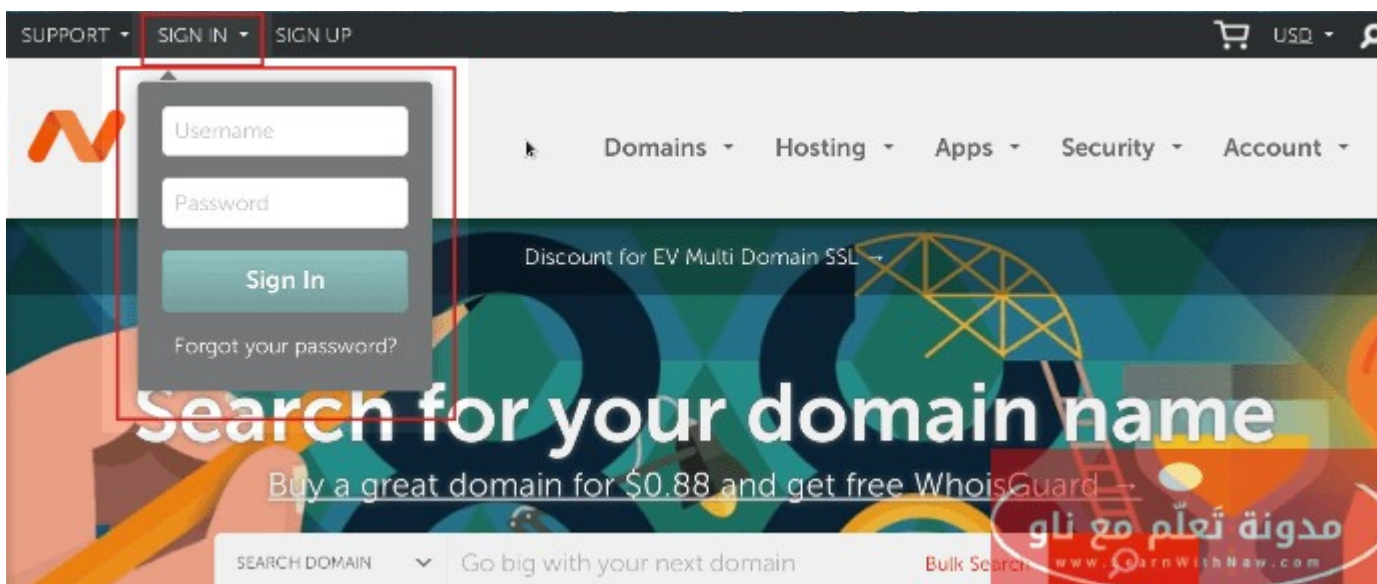

عنوان المقالة: إضافة دومين من NameCheap إلى الاستضافة الخاصة بك

المؤلفة: نورس علي

الموقع: [مدونة تَعَلِّم مع ناو](http://www.LearnWithNaw.com).

ربط دومين NameCheap مع استضافتك

namecheap

مدونة تعلم مع ناو

يمكنك شراء و إضافة دومين من [NameCheap](#) إلى الاستضافة الخاصة بك بكل سهولة:

كيفية شراء اسم دومين من NameCheap

لمعرفة كيفية شراء دومين من NameCheap، يمكنك مراجعة

[شرح ويكي إدارة مواقع الويب حول شراء الدومينات من NameCheap](#)

كيفية إضافة معلومات الاستضافة إلى دومين NameCheap

بدايةً يجب تسجيل الدخول بحساب [NameCheap](#) الذي قمت بإنشائه في الخطوة السابقة. قم بإدخال اسم المستخدم وكلمة المرور، ثم انقر على [Sign In](#).

تسجيل الدخول بحساب NameCheap بإدخال اسم المستخدم وكلمة المرور

www.LearnWithNaw.com

سيتم التوجيه إلى صفحة الدومينات الخاصة بك، قم بالنقر على **إدارة | Manage** بجانب الدومين الذي تريد إضافته إلى استضافتك.